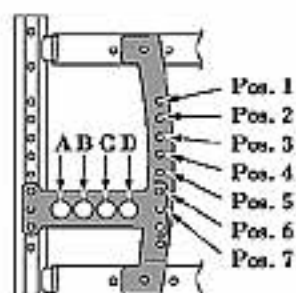

[cod. 11
simple]

Rospaldo graduable
en altura