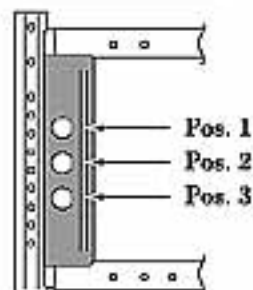

las combinaciones

...elígelas!...

► Variobloks